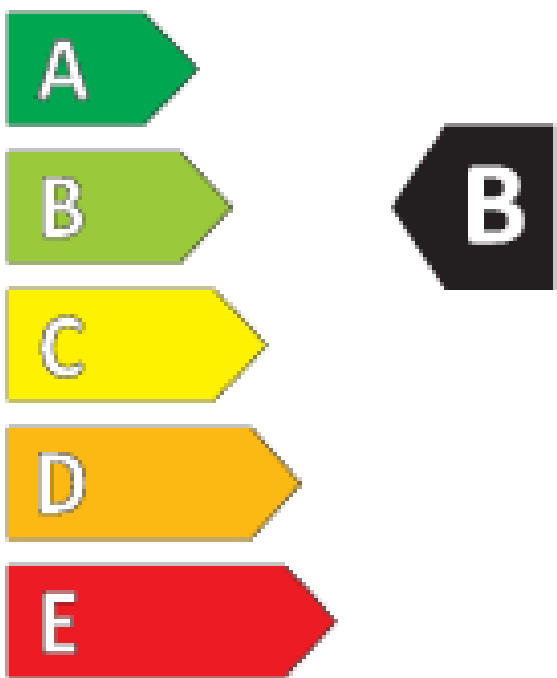

# ENERG

Continental

0355806

255/50 R 19 103 T

C1

2020/740